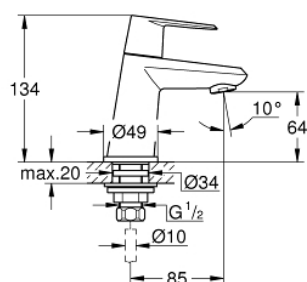

## 23 051 002 EURODISC COSMOPOLITAN STOJÁNKOVÝ VENTIL VELIKOST XS

### POPIS PRODUKTU

- Barva: chrom
- jednotvorová montáž
- kovová ovládací páka
- keramický vršek
- GROHE Long-Life Shine chromový povrch
- GROHE Water Saving SpeedClean perlátor 5,7 l/min
- přípojná matka DN 15 x 10,5 mm
- doporučený minimální tlak vody 1,0 bar
- skupina armatur I, přezkoušeno dle DIN 4109

### NÁHRADNÍ DÍLY , března 2016 – Nyní

- 1: Hlava páky kompletní (Č. obj. 48060000)
  - 1.1: Ovládací upevnění (Č. obj. 45186000)
  - 2: Keramický vršek DN 15 (Č. obj. 45882000)
  - 2.1: O-Kroužek Ø18,2 x Ø1,7 (Č. obj. 0392400M)
  - 3: Perlátor (Č. obj. 48159000)
  - 4: Kontrašroubení DN 15 (Č. obj. 45000000)
  - 5: Šroubení DN 15 (Č. obj. 1290100M)
  - 5.1: Těsnění Ø18,5 x Ø12 x 2 (Č. obj. 0138900M)
  - 6: Převlečná matice DN 15x Ø14,5 (Č. obj. 1290200M)\*
- \* Volitelné příslušenství