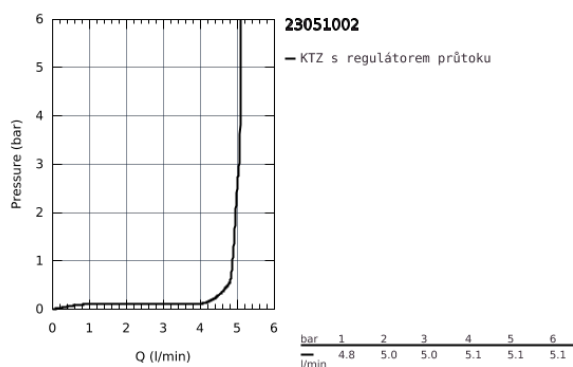

## 23 051 002 EURODISC COSMOPOLITAN STOJÁNKOVÝ VENTIL VELIKOST XS

### POPIS PRODUKTU

- Barva: chrom
- jednotvorová montáž
- kovová ovládací páka
- keramický vršek
- GROHE Long-Life Shine chromový povrch
- GROHE Water Saving SpeedClean perlátor 5,7 l/min
- přípojná matka DN 15 x 10,5 mm
- doporučený minimální tlak vody 1,0 bar
- skupina armatur I, přezkoušeno dle DIN 4109