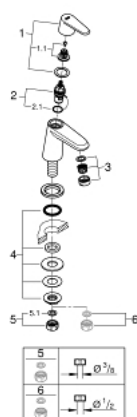

## 23 051 002 EURODISC COSMOPOLITAN STOJÁNKOVÝ VENTIL VELIKOST XS

### POPIS PRODUKTU

- Barva: chrom
- jednotvorová montáž
- kovová ovládací páka
- keramický vršek
- GROHE Long-Life Shine chromový povrch
- GROHE Water Saving SpeedClean perlátor 5,7 l/min
- přípojná matka DN 15 x 10,5 mm
- doporučený minimální tlak vody 1,0 bar
- skupina armatur I, přezkoušeno dle DIN 4109

### NÁHRADNÍ DÍLY , března 2016 – Nyní

- 1: Hlava páky kompletní (Č. obj. 48060000)
  - 1.1: Ovládací upevnění (Č. obj. 45186000)
  - 2: Keramický vršek DN 15 (Č. obj. 45882000)
  - 2.1: O-Kroužek Ø18,2 x Ø1,7 (Č. obj. 0392400M)
  - 3: Perlátor (Č. obj. 48159000)
  - 4: Kontrašroubení DN 15 (Č. obj. 45000000)
  - 5: Šroubení DN 15 (Č. obj. 1290100M)
  - 5.1: Těsnění Ø18,5 x Ø12 x 2 (Č. obj. 0138900M)
  - 6: Převlečná matice DN 15x Ø14,5 (Č. obj. 1290200M)\*
- \* Volitelné příslušenství